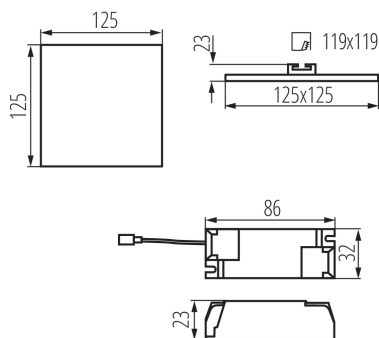

29586 AREL LED DL 10W-NW

Luminaire de type downlight