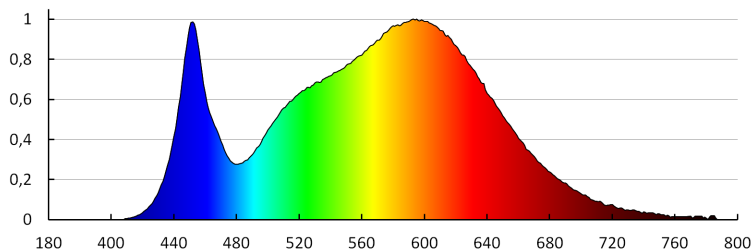

DONNÉES LOGISTIQUES:

Unité par emballage: 100

Unité par carton: 1

Conditionnement : 100

Poids unitaire net [g]: 190

Poids [g]: 244.9

Longueur carton emballage [cm]: 15.5

Largeur emballage unitaire [cm]: 3

Hauteur emballage unitaire [cm]: 16

Poids carton [kg]: 24.49

Largeur carton [cm]: 33.5

Hauteur carton [cm]: 34.5

Longueur carton [cm]: 78

Volume carton [m³]: 0.090149

KANLUX S.A. (kat 29586) AREL LED DL 10W-NW / LDC (Polar)