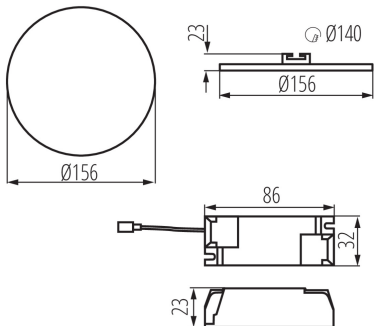

29588 AREL LED DO 14W-NW

Luminaire de type downlight