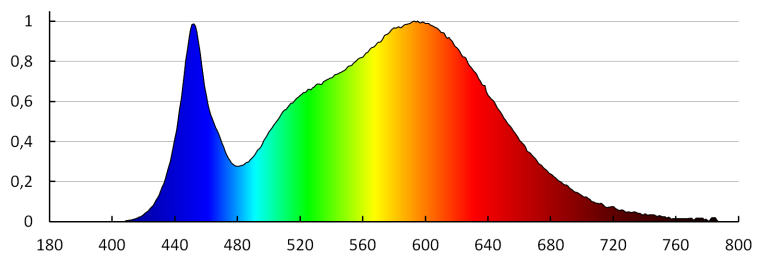

DONNÉES LOGISTIQUES:

Unité par emballage: 50
Unité par carton: 1
Conditionnement : 50
Poids unitaire net [g]: 220
Poids [g]: 294.6
Longueu carton emballage [cm]: 18.5
Largeur emballage unitaire [cm]: 3
Hauteur emballage unitaire [cm]: 19
Poids carton [kg]: 14.73
Largeur carton [cm]: 38.5
Hauteur carton [cm]: 22
Longueur carton [cm]: 78
Volume carton [m³]: 0.066066

KANLUX S.A. (kat 29588) AREL LED DO 14W-NW / LDC (Polar)