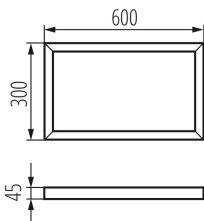

29841 ADTR 3060 SR

Cadre de fixation saillie pour BRAVO

5905339298416

DONNÉES GÉNÉRALES:

Couleur: argent
Mode d'installation: saillie
Longueur [mm]: 600
Largeur [mm]: 300
Hauteur [mm]: 45

CARACTÉRISTIQUES TECHNIQUES:

Matériau: acier

DONNÉES LOGISTIQUES:

Unité de mesure: set
Unité par emballage: 1
Unité par carton: 1
Conditionnement : 1
Poids unitaire net [g]: 1788
Poids [g]: 2200
Longueur carton emballage [cm]: 123
Largeur emballage unitaire [cm]: 32.5
Hauteur emballage unitaire [cm]: 5.5
Poids carton [kg]: 2.2
Largeur carton [cm]: 32.5
Hauteur carton [cm]: 5.5
Longueur carton [cm]: 123
Volume carton [m³]: 0.021986