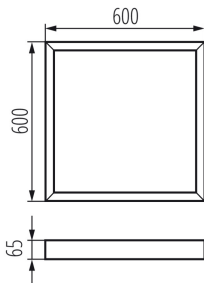

29844 ADTR-H 6060 SR

Cadre de fixation saillie pour

5905339298447

DONNÉES GÉNÉRALES:

Couleur: argent

Mode d'installation: saillie

Longueur [mm]: 600

Largeur [mm]: 600

Hauteur [mm]: 65

CARACTÉRISTIQUES TECHNIQUES:

Matériau: acier

DONNÉES LOGISTIQUES:

Unité de mesure: unité

Unité par emballage: 1

Unité par carton: 1

Conditionnement : 1

Poids unitaire net [g]: 1352

Poids [g]: 1800

Longueu carton emballage [cm]: 60

Largeur emballage unitaire [cm]: 60

Hauteur emballage unitaire [cm]: 6.5

Poids carton [kg]: 1.8

Largeur carton [cm]: 61

Hauteur carton [cm]: 7.5

Longueur carton [cm]: 64

Volume carton [m³]: 0.02928