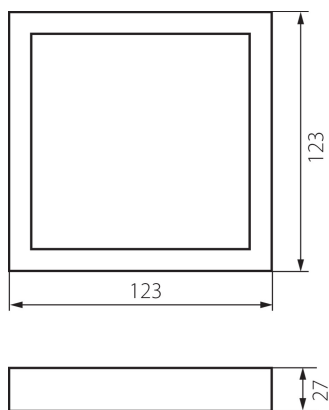

## 30380 SP FRAME 6W-S

Accessoire pour luminaires downlight

8592969303800

### DONNÉES GÉNÉRALES:

**Couleur:** blanc

**Longueur [mm]:** 123

**Largeur [mm]:** 123

**Hauteur [mm]:** 27

### DONNÉES LOGISTIQUES:

**Unité par emballage:** 80

**Unité par carton:** 1

**Conditionnement :** 80

**Poids unitaire net [g]:** 60

**Poids [g]:** 112.13

**Longueur carton emballage [cm]:** 13.5

**Largeur emballage unitaire [cm]:** 3

**Hauteur emballage unitaire [cm]:** 15

**Poids carton [kg]:** 8.9704

**Largeur carton [cm]:** 28.5

**Hauteur carton [cm]:** 31.5

**Longueur carton [cm]:** 67

**Volume carton [m<sup>3</sup>]:** 0.060149