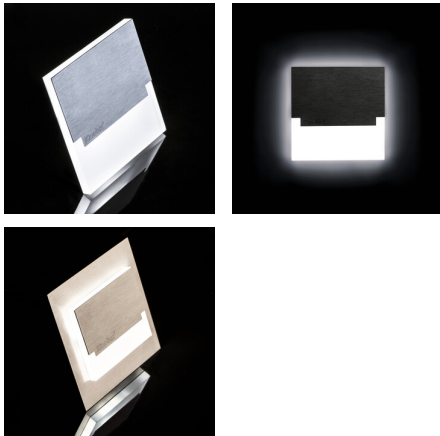

32490 SABIK MINI LED NW

Luminaire LED pour marches escalier

5905339324900

SABIK LED; SABIK LED AC

Kanlux SABIK offre un design moderne lié à un effet d'éclairage attrayant. C'est une excellente solution pour éclairer les escaliers et les couloirs, ainsi que pour accentuer l'aménagement des pièces. La structure insolite du luminaire assure une répartition uniforme de la lumière. La version AV est dotée d'un bloc d'alimentation qui entre dans le boîtier, tandis que la version PIR possède un capteur de mouvement. Le capteur détecte le mouvement/déclenche l'allumage de la lumière indépendamment de l'intensité de la lumière dans l'entourage.

DONNÉES GÉNÉRALES:

encastré mural: oui

Couleur: acier inoxydable

Mode d'installation: encastré dans le mur

Usage: intérieur

Distance minimale par rapport à l'objet éclairé: 0,1m

Compatibilité avec un variateur: non