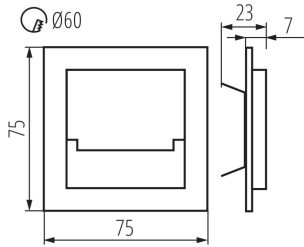

32490 SABIK MINI LED NW

Luminaire LED pour marches escalier