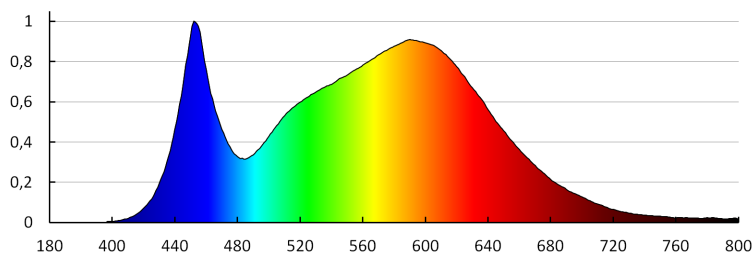

DONNÉES LOGISTIQUES:

Unité par emballage: 100

Unité par carton: 1

Conditionnement : 100

Poids unitaire net [g]: 34

Poids [g]: 54.9

Longueu carton emballage [cm]: 11

Largeur emballage unitaire [cm]: 4

Hauteur emballage unitaire [cm]: 16.5

Poids carton [kg]: 5.49

Largeur carton [cm]: 23.5

Hauteur carton [cm]: 34.5

Longueur carton [cm]: 63

Volume carton [m³]: 0.051077

KANLUX S.A. (kat 32495) MEFIS LED W-NW / LDC (Polar)