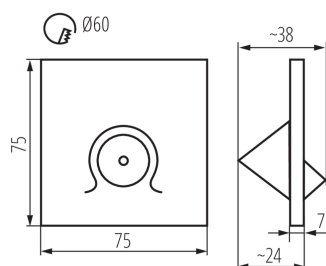

32495 MEFIS LED W-NW

Luminaire LED pour marches escalier

5905339324955

Kanlux MEFIS LED est une série atypique de luminaires décoratifs. Ce luminaire est disponible en blanc, noir et gris, ce qui vous permet de choisir la bonne couleur pour votre intérieur. Le luminaire à LED Kanlux MEFIS a une forme unique et un flux lumineux concentré qui peut être dirigé pour éclairer les endroits souhaités.

DONNÉES GÉNÉRALES:

encastré mural: oui
Couleur: blanc
Mode d'installation: encastré dans le mur
Usage: intérieur
Distance minimale par rapport à l'objet éclairé: 0,1m
Longueur [mm]: 75
Largeur [mm]: 38
Hauteur [mm]: 75
Diamètre boîte de montage [mm]: 60
Diamètre orifice de montage [mm]: 60
source LED: oui

CARACTÉRISTIQUES TECHNIQUES:

Tension nominale [V]: 12 DC
Puissance maximale [W]: 0,7
Classe électrique: III
Type de diode: LED SMD
Flux lumineux [lm]: 35
Teinte lumière: blanche
Température de couleur proximale [K]: 4000
Constance des couleurs dans les ellipses de MacAdam: ≤6
Indice de rendu des couleurs: 80
Durée de vie [h]: 50000
Nombre de cycles on/off: ≥20000
Efficacité lumineuse [lm/W]: 50
Plage de températures ambiantes[°C]: 5÷25
Matériau du boîtier: matériau plastique
Type de branchement: extrémités libres des conducteurs
Longueur du fil [cm]: 0.18
Temps de préchauffage de la lampe [s]: ≤1
Temps d'allumage de la lampe [s]: ≤0,5
Degré IP: 20