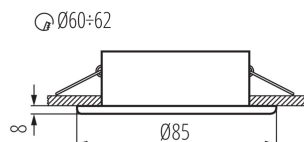

Plafonnier pour éclairage d'accentuation

5905339325013

IP
44/20

Kanlux MARIN sont des luminaires pour plafonds, étanches et de petites dimensions qui peuvent être utilisés dans des endroits à humidité élevée. Nous pouvons facilement les utiliser dans la salle de bains au-dessus du miroir, dans la cuisine ou dans la buanderie.

DONNÉES GÉNÉRALES:

Couleur: mat noir
Utilisation de lampes à protection renforcée: oui
Mode d'installation: à encastrer dans le plafond
Usage: intérieur - extérieur
Distance minimale par rapport à l'objet éclairé: 0,5m
Produit non recouvrable par un matériau calorifuge: oui
Hauteur [mm]: 37
Diamètre [mm]: 85
Orrifice de montage [mm]: Ø60-62

CARACTÉRISTIQUES TECHNIQUES:

Tension nominale [V]: 12 AC; 12 DC
Puissance maximale [W]: max 10
Classe électrique: III
Source de lumière: MR16
Source de lumière incluse: non
Culot: Gx5,3
Matériau du boîtier: acier
Type de branchement: extrémités libres des conducteurs
Longueur du fil [cm]: 0.12
Section câble [mm²]: 0.75
Réglage du faisceau du luminaire: non
Degré IP: 44/20

DONNÉES LOGISTIQUES:

Unité par emballage: 50
Unité par carton: 1
Conditionnement : 50
Poids unitaire net [g]: 100
Poids [g]: 128
Longueur carton emballage [cm]: 8.5
Largeur emballage unitaire [cm]: 4
Hauteur emballage unitaire [cm]: 8.5
Poids carton [kg]: 6.4
Largeur carton [cm]: 22
Hauteur carton [cm]: 19
Longueur carton [cm]: 44
Volume carton [m³]: 0.018392