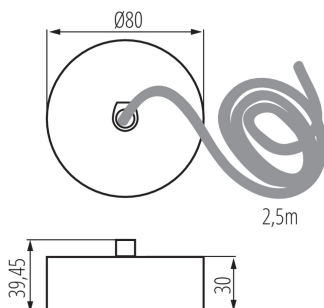

32544 ALIN CORD DALI 1F-B

Accessoire pour profilés linéaire

5905339325440

DONNÉES GÉNÉRALES:

Couleur: noir

Mode d'installation: convient pour être suspendu au plafond

Compatibilité avec un variateur: DALI

Hauteur [mm]: 39.45

Diamètre [mm]: 80

Longueur du câble [m]: 2.5

CARACTÉRISTIQUES TECHNIQUES:

Type de branchement: Connecteur rapide

Section câble [mm²]: 5 x 0,75

DONNÉES LOGISTIQUES:

Unité par emballage: 1

Unité par carton: 1

Conditionnement : 1

Poids unitaire net [g]: 300

Poids [g]: 306

Longueu carton emballage [cm]: 12

Largeur emballage unitaire [cm]: 12

Hauteur emballage unitaire [cm]: 5

Poids carton [kg]: 0.306

Largeur carton [cm]: 12

Hauteur carton [cm]: 5

Longueur carton [cm]: 12

Volume carton [m³]: 0.00072