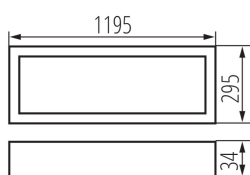

Luminaire LED encastré pour bureau

5905339328236

Date of issue: 16.11.2022, 06:02

Nous nous réservons le droit d'apporter toute modification technique sans information préalable. Les données de ce contenu ne sont pas juridiquement contraignantes.

Photométrie : Résultats obtenus en testant un échantillon déterminé.