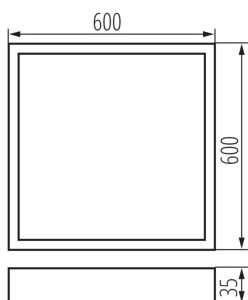

### DONNÉES GÉNÉRALES:

**Couleur:** noir

**Mode d'installation:** saillie

**Usage:** intérieur

**Distance minimale par rapport à l'objet éclairé:** 0,5m

**Compatibilité avec un variateur:** non

**Produit non recouvrable par un matériau calorifuge:** oui

**Longueur [mm]:** 600

**Largeur [mm]:** 600

**Hauteur [mm]:** 35

**source LED:** oui

### DONNÉES LOGISTIQUES:

**Unité par emballage:** 1

**Unité par carton:** 1

**Conditionnement :** 1

**Poids unitaire net [g]:** 4150

**Poids [g]:** 4510

Luminaire LED saillie pour bureau

**Longueur carton emballage [cm]:** 63  
**Largeur emballage unitaire [cm]:** 61.5  
**Hauteur emballage unitaire [cm]:** 5.5  
**Poids carton [kg]:** 4.51  
**Largeur carton [cm]:** 61.5  
**Hauteur carton [cm]:** 5.5  
**Longueur carton [cm]:** 63  
**Volume carton [m<sup>3</sup>]:** 0.02131