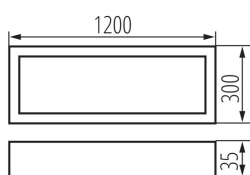

Luminaire LED saillie pour bureau

5905339328250

Date of issue: 16.11.2022, 06:04

Nous nous réservons le droit d'apporter toute modification technique sans information préalable. Les données de ce contenu ne sont pas juridiquement contraignantes.

Photométrie : Résultats obtenus en testant un échantillon déterminé.