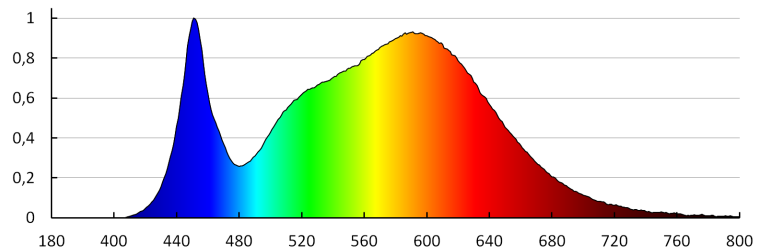

DONNÉES LOGISTIQUES:

Unité de mesure: unité
Unité par emballage: 10
Unité par carton: 1
Conditionnement : 10
Poids unitaire net [g]: 480
Poids [g]: 637
Longueu carton emballage [cm]: 22.5
Largeur emballage unitaire [cm]: 6
Hauteur emballage unitaire [cm]: 23
Poids carton [kg]: 6.37
Largeur carton [cm]: 32.5
Hauteur carton [cm]: 25
Longueur carton [cm]: 47
Volume carton [m³]: 0.038188