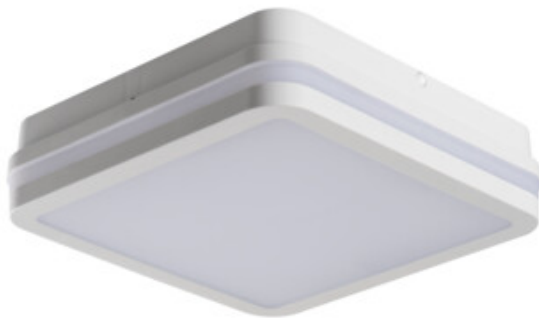

Plafonnier LED

5905339329424

Les luminaires BENO de Kanlux ont un design et un effet lumineux unique. Ils ont été créés par Kanlux et déposés à L'Office de L'Union Européenne pour la Propriété Intellectuelle (EUIPO). Les luminaires BENO LED, proposés en exclusivité par Kanlux,

offrent une grande résistance aux intempéries (IP54), un système d'installation facile et rapide et un capteur de mouvement réglable. BENO LED de par sa conception et ses aspects techniques, peut être installé pratiquement partout.

DONNÉES GÉNÉRALES:

Couleur: blanc

Mode d'installation: mural, saillie

Usage: intérieur - extérieur

Distance minimale par rapport à l'objet éclairé: 0,5m

Compatibilité avec un variateur: non

Longueur [mm]: 220

Classe électrique: II

Matériau du diffuseur: matériau plastique

Type de diode: LED SMD

Flux lumineux du luminaire [lm]: 1550

Flux lumineux utile d'une source lumineuse Φ_{use} [lm]: 2400

Flux lumineux utile d'une source lumineuse Φ_{use} [lm]: dans sphère (360°)