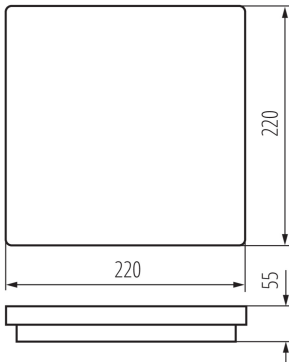

Largeur [mm]: 220

Hauteur [mm]: 55

Teneur en mercure: non

Source LED: oui

CARACTÉRISTIQUES TECHNIQUES:

Tension nominale [V]: 220-240 AC

Fréquence nominale [Hz]: 50

Puissance maximale [W]: 18

Nombre de cycles on/off: ≥ 20000

Angle de vision [°]: 110

Efficacité lumineuse [lm/W]: 86

Plage de températures ambiantes [°C]: -15÷35

Matériau du boîtier: matériau plastique

Plafonnier LED

Type de branchement: Connecteur rapide
Plage section de câble [mm²]: 0,5÷1,5
Temps de préchauffage de la lampe [s]: ≤1
Temps d'allumage de la lampe [s]: ≤0,5
Degré IP: 54

DONNÉES LOGISTIQUES:

Unité de mesure: unité
Unité par emballage: 10
Unité par carton: 1
Conditionnement : 10
Poids unitaire net [g]: 480
Poids [g]: 637
Longueu carton emballage [cm]: 22.5
Largeur emballage unitaire [cm]: 6
Hauteur emballage unitaire [cm]: 23
Poids carton [kg]: 6.37
Largeur carton [cm]: 32.5
Hauteur carton [cm]: 25
Longueur carton [cm]: 47
Volume carton [m³]: 0.038188