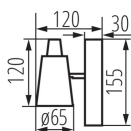

Luminaire mural et plafonnier

5905339330901

Kanlux SEMPRA est une série de spots élégants en noir et blanc ou en noir et argent. Grâce à la patère sur laquelle les luminaires sont montés, tous les modèles sont parfaitement adaptés à la fixation plafond ou la fixation murale -cela donne la possibilité d'agencer l'éclairage dans une pièce donnée. Il est intéressant de noter la possibilité de monter jusqu'à quatre spots en version applique murale.

DONNÉES GÉNÉRALES:

Couleur: blanc

Mode d'installation: mural, saillie

Usage: intérieur

Distance minimale par rapport à l'objet éclairé: 0,5m

Longueur [mm]: 155

Hauteur [mm]: 120

CARACTÉRISTIQUES TECHNIQUES:

Tension nominale [V]: 220-240 AC

Fréquence nominale [Hz]: 50

Puissance maximale [W]: max 10

Classe électrique: I

Source de lumière: PAR16

Source de lumière incluse: non

Culot: GU10

Plage de températures ambiantes[°C]: 5÷25

Matériau du boîtier: acier

Type de branchement: Connecteur a vis

Plage section de câble [mm²]: 0,75÷1,5

Luminaire orientable horizontalement [°]: 310

Luminaire orientable verticalement [°]: 90

Degré IP: 20

DONNÉES LOGISTIQUES:

Unité par emballage: 24

Unité par carton: 1

Conditionnement : 24

Poids unitaire net [g]: 282

Poids [g]: 354.17

Longueu carton emballage [cm]: 12

Largeur emballage unitaire [cm]: 7.5

Hauteur emballage unitaire [cm]: 16.5

Poids carton [kg]: 8.50008

Largeur carton [cm]: 26

Hauteur carton [cm]: 33