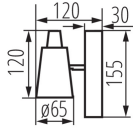

33091 SEMPRA EL-1I B-SR

Luminaire mural et plafonnier