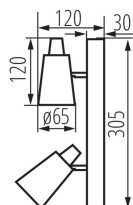

Luminaire mural et plafonnier

5905339330925

Kanlux SEMPRA est une série de spots élégants en noir et blanc ou en noir et argent. Grâce à la patère sur laquelle les luminaires sont montés, tous les modèles sont parfaitement adaptés à la fixation plafond ou la fixation murale -cela donne la possibilité d'agencer l'éclairage dans une pièce donnée. Il est intéressant de noter la possibilité de monter jusqu'à quatre spots en version applique murale.

DONNÉES GÉNÉRALES:

Couleur: blanc

Mode d'installation: mural, saillie

Usage: intérieur

Distance minimale par rapport à l'objet éclairé: 0,5m

Longueur [mm]: 305

Hauteur [mm]: 120

CARACTÉRISTIQUES TECHNIQUES:

Tension nominale [V]: 220-240 AC

Fréquence nominale [Hz]: 50

Puissance maximale [W]: 2 x max 10

Classe électrique: I

Source de lumière: PAR16

Source de lumière incluse: non

Culot: GU10

Plage de températures ambiantes[°C]: 5÷25

Matériau du boîtier: acier

Type de branchement: Connecteur a vis

Plage section de câble [mm²]: 0,75÷1,5

Luminaire orientable horizontalement [°]: 310

Luminaire orientable verticalement [°]: 90

Degré IP: 20

DONNÉES LOGISTIQUES:

Unité par emballage: 6

Unité par carton: 1

Conditionnement : 6

Poids unitaire net [g]: 534

Poids [g]: 681.67

Longueur carton emballage [cm]: 12

Largeur emballage unitaire [cm]: 7.5

Hauteur emballage unitaire [cm]: 31.5

Poids carton [kg]: 4.09002

Largeur carton [cm]: 25

Hauteur carton [cm]: 26