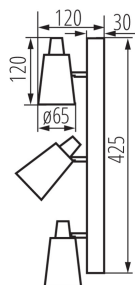

Luminaire mural et plafonnier

5905339330949

Kanlux SEMPRA est une série de spots élégants en noir et blanc ou en noir et argent. Grâce à la patère sur laquelle les luminaires sont montés, tous les modèles sont parfaitement adaptés à la fixation plafond ou la fixation murale -cela donne la possibilité d'agencer l'éclairage dans une pièce donnée. Il est intéressant de noter la possibilité de monter jusqu'à quatre spots en version applique murale.

DONNÉES GÉNÉRALES:

Couleur: blanc

Mode d'installation: mural, saillie

Usage: intérieur

Distance minimale par rapport à l'objet éclairé: 0,5m

Longueur [mm]: 425

Hauteur [mm]: 120

CARACTÉRISTIQUES TECHNIQUES:

Matériau du boîtier: acier

Type de branchement: Connecteur a vis

Plage section de câble [mm²]: 0,75÷1,5

Luminaire orientable horizontalement [°]: 310

Luminaire orientable verticalement [°]: 90

Degré IP: 20

DONNÉES LOGISTIQUES:

Unité par emballage: 6

Unité par carton: 1

Conditionnement : 6

Poids unitaire net [g]: 736

Poids [g]: 916.67

Longueur carton emballage [cm]: 12

Largeur emballage unitaire [cm]: 7.5