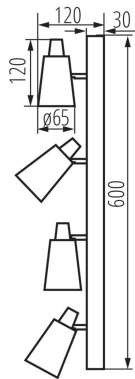

DONNÉES GÉNÉRALES:

Couleur: blanc

Mode d'installation: mural, saillie

Usage: intérieur

Distance minimale par rapport à l'objet éclairé: 0,5m

Longueur [mm]: 600

Hauteur [mm]: 120

CARACTÉRISTIQUES TECHNIQUES:

Matériau du boîtier: acier

Type de branchement: Connecteur a vis

Plage section de câble [mm²]: 0,75÷1,5

Luminaire orientable horizontalement [°]: 310

Luminaire orientable verticalement [°]: 90

Degré IP: 20

DONNÉES LOGISTIQUES:

Unité par emballage: 8

Unité par carton: 1

Conditionnement : 8

Poids unitaire net [g]: 1014

Poids [g]: 1225

Longueu carton emballage [cm]: 12

Largeur emballage unitaire [cm]: 7.5

Hauteur emballage unitaire [cm]: 61.5

Poids carton [kg]: 9.8

Largeur carton [cm]: 26.5

Hauteur carton [cm]: 33

33096 SEMPRA EL-4I W-SR

Luminaire mural et plafonnier

Longueur carton [cm]: 63

Volume carton [m³]: 0.055094