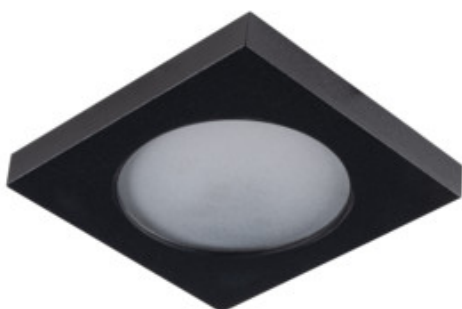

Anneau pour spot

5905339331205

IP
44/20

HIGH
quality
finish

Kanlux FLINI sont des luminaires dédiés aux salles de bain et pièces humides. Grâce à leur conception étanche, ils sont résistants à l'humidité (IP44). Les Kanlux FLINI sont disponibles en deux formes - ronde et carré. Vous pouvez choisir entre blanc mat ou noir mat. Ces couleurs universelles permettent de les installer dans quasiment tous les intérieurs.

DONNÉES GÉNÉRALES:

Couleur: noir

Mode d'installation: à encastrer dans le plafond

Usage: intérieur

Distance minimale par rapport à l'objet éclairé: 0,5m

anneau décoratif sans douille céramique: oui

Produit non recouvrable par un matériau calorifuge: oui

Source de lumière: MR16/PAR16

Source de lumière incluse: non

Culot: Gx5,3/GU10

Matériau du boîtier: alliage en aluminium

Réglage du faisceau du luminaire: non

Degré IP: 44/20

DONNÉES LOGISTIQUES:

Unité par emballage: 50

Largeur carton [cm]: 23

Hauteur carton [cm]: 27.5

Longueur carton [cm]: 47

Volume carton [m³]: 0.029728

Anneau pour spot

INFORMATIONS COMPLÉMENTAIRES :

- Anneau décoratif sans douille céramique