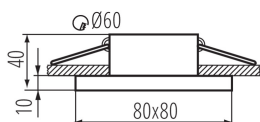

Anneau pour spot

5905339331205

IP
44/20

HIGH
quality
finish

Kanlux FLINI sont des luminaires dédiés aux salles de bain et pièces humides. Grâce à leur conception étanche, ils sont résistants à l'humidité (IP44). Les Kanlux FLINI sont disponibles en deux formes - ronde et carré. Vous pouvez choisir entre blanc mat ou noir mat. Ces couleurs universelles permettent de les installer dans quasiment tous les intérieurs.

DONNÉES GÉNÉRALES:

Couleur: noir

Mode d'installation: à encastrer dans le plafond

Usage: intérieur

Distance minimale par rapport à l'objet éclairé: 0,5m

anneau décoratif sans douille céramique: oui

Produit non recouvrable par un matériau calorifuge: oui

Longueur [mm]: 80

Largeur [mm]: 80

Hauteur [mm]: 50

Orrifice de montage [mm]: Ø60

CARACTÉRISTIQUES TECHNIQUES:

Tension nominale [V]: 12 AC; 12 DC; 220-240 AC

Puissance maximale [W]: max 10

Classe électrique: II/III

Source de lumière: MR16/PAR16

Source de lumière incluse: non

Culot: Gx5,3/GU10

Matériau du boîtier: alliage en aluminium

Réglage du faisceau du luminaire: non

Degré IP: 44/20

DONNÉES LOGISTIQUES:

Unité par emballage: 50

Unité par carton: 1

Conditionnement : 50

Poids unitaire net [g]: 110

Poids [g]: 158

Longueur carton emballage [cm]: 9

Largeur emballage unitaire [cm]: 10

Hauteur emballage unitaire [cm]: 5.5

Poids carton [kg]: 7.9

Largeur carton [cm]: 23

Hauteur carton [cm]: 27.5

Longueur carton [cm]: 47

Volume carton [m³]: 0.029728