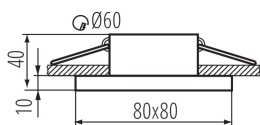

Anneau pour spot

5905339331212

IP
44/20

HIGH
quality
finish

Kanlux FLINI sont des luminaires dédiés aux salles de bain et pièces humides. Grâce à leur conception étanche, ils sont résistants à l'humidité (IP44). Les Kanlux FLINI sont disponibles en deux formes - ronde et carré. Vous pouvez choisir entre blanc mat ou noir mat. Ces couleurs universelles permettent de les installer dans quasiment tous les intérieurs.

DONNÉES GÉNÉRALES:

Couleur: blanc

Mode d'installation: à encastrer dans le plafond

Usage: intérieur

Distance minimale par rapport à l'objet éclairé: 0,5m

anneau décoratif sans douille céramique: oui

Produit non recouvrable par un matériau calorifuge: oui

Longueur [mm]: 80

Largeur [mm]: 80

Hauteur [mm]: 50

Orrifice de montage [mm]: Ø60

CARACTÉRISTIQUES TECHNIQUES:

Tension nominale [V]: 12 AC; 12 DC; 220-240 AC

Puissance maximale [W]: max 10

Classe électrique: II/III

Source de lumière: MR16/PAR16

Source de lumière incluse: non

Culot: Gx5,3/GU10

Matériau du boîtier: alliage en aluminium

Réglage du faisceau du luminaire: non

Degré IP: 44/20

DONNÉES LOGISTIQUES:

Unité par emballage: 50

Unité par carton: 1

Conditionnement : 50

Poids unitaire net [g]: 110

Poids [g]: 158

Longueur carton emballage [cm]: 9

Largeur emballage unitaire [cm]: 10

Hauteur emballage unitaire [cm]: 5.5

Poids carton [kg]: 7.9

Largeur carton [cm]: 23

Hauteur carton [cm]: 27.5

Longueur carton [cm]: 47

Volume carton [m³]: 0.029728