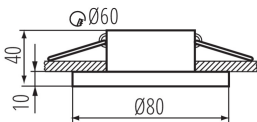

33123 FLINI IP44 DSO-W

Anneau pour spot

5905339331236

IP
44/20

HIGH
quality
finish

Kanlux FLINI sont des luminaires dédiés aux salles de bain et pièces humides. Grâce à leur conception étanche, ils sont résistants à l'humidité (IP44). Les Kanlux FLINI sont disponibles en deux formes - ronde et carré. Vous pouvez choisir entre blanc mat ou noir mat. Ces couleurs universelles permettent de les installer dans quasiment tous les intérieurs.

DONNÉES GÉNÉRALES:

Couleur: blanc

Mode d'installation: à encastrer dans le plafond

Usage: intérieur

Distance minimale par rapport à l'objet éclairé: 0,5m

anneau décoratif sans douille céramique: oui

Produit non recouvrable par un matériau calorifuge: oui

Hauteur [mm]: 50

Diamètre [mm]: 80

Orrifice de montage [mm]: Ø60

CARACTÉRISTIQUES TECHNIQUES:

Tension nominale [V]: 12 AC; 12 DC; 220-240 AC

Puissance maximale [W]: max 10

Classe électrique: II/III

Source de lumière: MR16/PAR16

Source de lumière incluse: non

Culot: Gx5,3/GU10

Matériau du boîtier: alliage en aluminium

Réglage du faisceau du luminaire: non

Degré IP: 44/20

DONNÉES LOGISTIQUES:

Unité par emballage: 50

Unité par carton: 1

Conditionnement : 50

Poids unitaire net [g]: 92

Poids [g]: 140

Longueur carton emballage [cm]: 9

Largeur emballage unitaire [cm]: 10

Hauteur emballage unitaire [cm]: 5.5

Poids carton [kg]: 7

Largeur carton [cm]: 23

Hauteur carton [cm]: 27.5

Longueur carton [cm]: 47

Volume carton [m³]: 0.029728