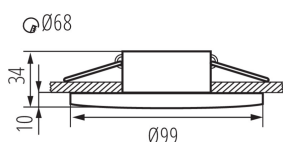

Anneau pour spot

5905339331250

IP
65/20

HIGH
quality
finish

Kanlux DROXY IP65 est une famille d'anneaux décoratifs adaptés aux salles de bains et aux pièces à forte humidité (IP65/20). Cette famille se compose de 2 modèles ronds. Ils se distinguent par leur surface décorative, parfaitement lisse, qui, associée aux couleurs mates (blanc et noir), donne un effet à la fois élégant et discret à la pièce où ils sont installés.

DONNÉES GÉNÉRALES:

Couleur: blanc

Mode d'installation: à encastrer dans le plafond

Usage: intérieur - extérieur

Distance minimale par rapport à l'objet éclairé: 0,5m

anneau décoratif sans douille céramique: oui

Hauteur [mm]: 34

Diamètre [mm]: 99

Orrifice de montage [mm]: Ø68

CARACTÉRISTIQUES TECHNIQUES:

Tension nominale [V]: 12 AC; 12 DC; 220-240 AC

Puissance maximale [W]: max 10

Classe électrique: II/III

Source de lumière: MR16/PAR16

Source de lumière incluse: non

Culot: GX5.3/GU10

Plage de températures ambiantes[°C]: -10÷35

Matériau du boîtier: alliage en aluminium

Réglage du faisceau du luminaire: non

Degré IP: 65/20

DONNÉES LOGISTIQUES:

Unité par emballage: 50

Unité par carton: 1

Conditionnement : 50

Poids unitaire net [g]: 140

Poids [g]: 184

Longueur carton emballage [cm]: 10.5

Largeur emballage unitaire [cm]: 5

Hauteur emballage unitaire [cm]: 10.5

Poids carton [kg]: 9.2

Largeur carton [cm]: 28.5

Hauteur carton [cm]: 23

Longueur carton [cm]: 55

Volume carton [m³]: 0.036053