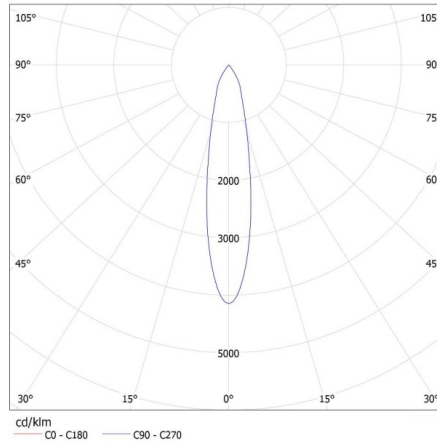

33130 ATL1 18W-930-S6-W

Projecteur pour montage sur rail

KANLUX S.A. (kat 33130+33140) ATL1 18W-930-S6-W + 33140 / LDC (Polar)

Luminaire: KANLUX S.A. (kat 33130+33140) ATL1 18W-930-S6-W + 33140
Lamps: 1 x ATL1 18W-930-S6