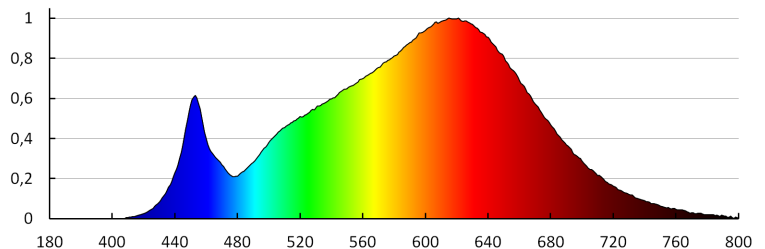

INFORMATIONS COMPLÉMENTAIRES :

- Une garantie de 5 ans accordée conformément aux termes de la déclaration de garantie disponible sur le site d'Internet