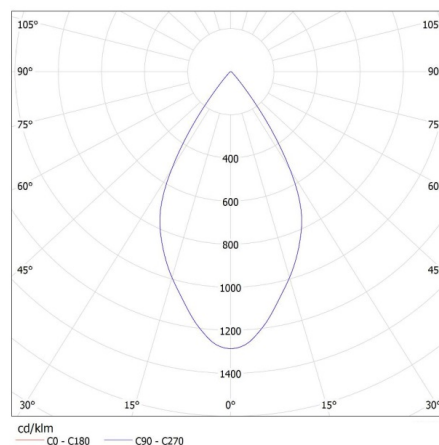

KANLUX S.A. (kat 33130) ATL1 18W-930-S6-W / LDC (Polar)