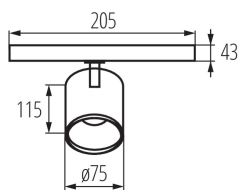

Projecteur pour montage sur rail

5905339331304

Kanlux ACORD ATL 1 sont des luminaires prévus pour un montage sur rails triphasées et qui peuvent s'adapter aux besoins spécifiques. Il est possible de choisir entre une finition en blanc ou en noir, deux puissances électriques (20W et 30W), la température de couleur et l'angle de diffusion de la lumière (en standard 60°, mais il est possible d'opter pour un réflecteur pour un angle de diffusion de 15° ou 36°) selon que vous souhaitez éclairer une surface générale ou souligner un détail particulier. Kanlux ACORD ATL 1 a une durée de vie de 50 000 heures avec une garantie de 5 ans. Equipés de composants de marques reconnues (LED COB et alimentation), allié à un niveau élevé de rendu des couleurs (IRC>90) et un faible éblouissement (UGR <19), ces luminaires sont hautement qualitatifs.

DONNÉES GÉNÉRALES:

Couleur: blanc

Mode d'installation: sur rail TEAR

Usage: intérieur

Distance minimale par rapport à l'objet éclairé: 0,5m

Compatibilité avec un variateur: non

source LED: oui

CARACTÉRISTIQUES TECHNIQUES:

Tension nominale [V]: 220-240 AC

Fréquence nominale [Hz]: 50

Puissance maximale [W]: 18

Classe électrique: II

Type de diode: LED COB

Flux lumineux [lm]: 1700

Teinte lumière: blanc chaud

Température de couleur proximale [K]: 3000

Constance des couleurs dans les ellipses de MacAdam:
≤6

Indice de rendu des couleurs: 90

Durée de vie [h]: 50000

Nombre de cycles on/off: ≥30000

Angle de vision [°]: 60

Efficacité lumineuse [lm/W]: 94

Plage de températures ambiantes[°C]: 5÷25

Matériau du boîtier: alliage en aluminium

Matériau vitre de protection: matériau plastique

Temps de préchauffage de la lampe [s]: ≤1