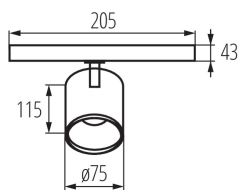

Projecteur pour montage sur rail

5905339331311

Kanlux ACORD ATL 1 sont des luminaires prévus pour un montage sur rails triphasées et qui peuvent s'adapter aux besoins spécifiques. Il est possible de choisir entre une finition en blanc ou en noir, deux puissances électriques (20W et 30W), la température de couleur et l'angle de diffusion de la lumière (en standard 60°, mais il est possible d'opter pour un réflecteur pour un angle de diffusion de 15° ou 36°) selon que vous souhaitez éclairer une surface générale ou souligner un détail particulier. Kanlux ACORD ATL 1 a une durée de vie de 50 000 heures avec une garantie de 5 ans. Equipés de composants de marques reconnues (LED COB et alimentation), allié à un niveau élevé de rendu des couleurs (IRC>90) et un faible éblouissement (UGR <19), ces luminaires sont hautement qualitatifs.

DONNÉES GÉNÉRALES:

Couleur: noir

Mode d'installation: sur rail TEAR

Usage: intérieur

Distance minimale par rapport à l'objet éclairé: 0,5m

Compatibilité avec un variateur: non

source LED: oui

CARACTÉRISTIQUES TECHNIQUES:

Tension nominale [V]: 220-240 AC

Fréquence nominale [Hz]: 50

Puissance maximale [W]: 18

Classe électrique: II

Type de diode: LED COB

Flux lumineux [lm]: 1700

Teinte lumière: blanc chaud

Température de couleur proximale [K]: 3000

Constance des couleurs dans les ellipses de MacAdam:
≤6

Indice de rendu des couleurs: 90

Durée de vie [h]: 50000

Nombre de cycles on/off: ≥30000

Angle de vision [°]: 60

Efficacité lumineuse [lm/W]: 94

Plage de températures ambiantes[°C]: 5÷25

Matériau du boîtier: alliage en aluminium

Matériau vitre de protection: matériau plastique

Temps de préchauffage de la lampe [s]: ≤1