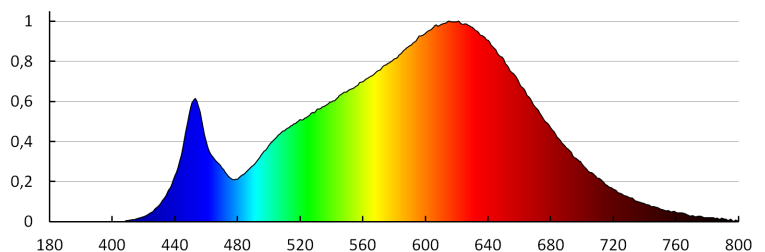

INFORMATIONS COMPLÉMENTAIRES :

- Une garantie de 5 ans accordée conformément aux termes de la déclaration de garantie disponible sur le site d'Internet

KANLUX S.A. (kat 33131) ATL1 18W-930-S6-B / LDC (Polar)