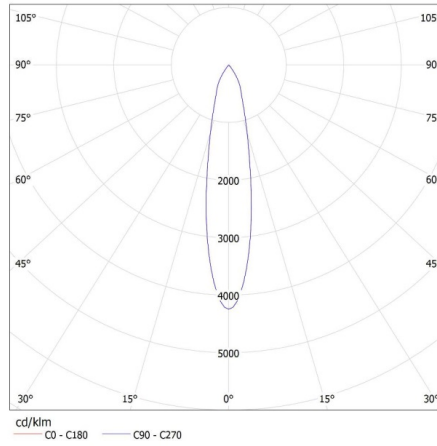

33131 ATL1 18W-930-S6-B

Projecteur pour montage sur rail

KANLUX S.A. (kat 33131+33140) ATL1 18W-930-S6-B + 33140 / LDC (Polar)

Luminaire: KANLUX S.A. (kat 33131+33140) ATL1 18W-930-S6-B + 33140
Lamps: 1 x ATL1 18W-930-S6