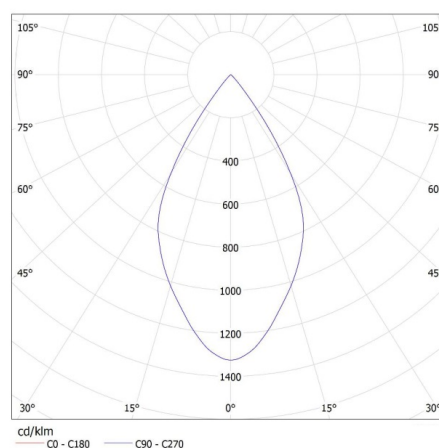

Projecteur pour montage sur rail

Temps d'allumage de la lampe [s]: $\leq 0,5$
Luminaire orientable horizontalement [°]: 315
Luminaire orientable verticalement [°]: 90
Degré IP: 20

DONNÉES LOGISTIQUES:

Unité par emballage: 20
Unité par carton: 1
Conditionnement : 20
Poids unitaire net [g]: 530
Poids [g]: 655
Longueu carton emballage [cm]: 20
Largeur emballage unitaire [cm]: 8
Hauteur emballage unitaire [cm]: 16.5
Poids carton [kg]: 13.1
Largeur carton [cm]: 43
Hauteur carton [cm]: 35.5
Longueur carton [cm]: 43
Volume carton [m³]: 0.06564

INFORMATIONS COMPLÉMENTAIRES :

- Une garantie de 5 ans accordée conformément aux termes de la déclaration de garantie disponible sur le site d'Internet