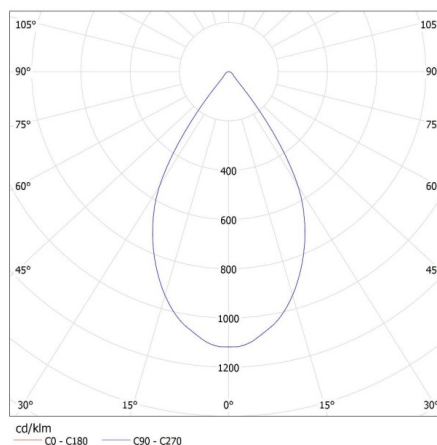

Date of issue: 16.11.2022, 06:39

Nous nous réservons le droit d'apporter toute modification technique sans information préalable. Les données de ce contenu ne sont pas juridiquement contraignantes.

Photométrie : Résultats obtenus en testant un échantillon déterminé.