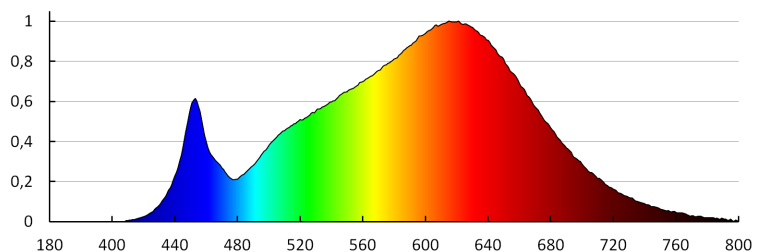

INFORMATIONS COMPLÉMENTAIRES :

- Une garantie de 5 ans accordée conformément aux termes de la déclaration de garantie disponible sur le site d'Internet

KANLUX S.A. (kat 33134) ATL1 30W-930-S6-W / LDC (Polar)