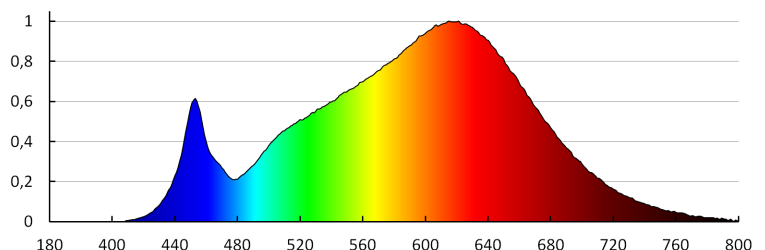

INFORMATIONS COMPLÉMENTAIRES :

- Une garantie de 5 ans accordée conformément aux termes de la déclaration de garantie disponible sur le site d'Internet

KANLUX S.A. (kat 33135) ATL1 30W-930-S6-B / LDC (Polar)