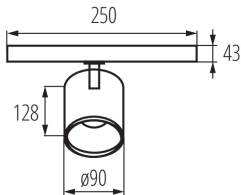

Projecteur pour montage sur rail