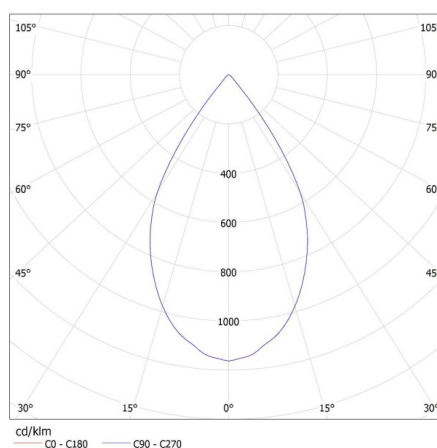

Date of issue: 16.11.2022, 06:38

Nous nous réservons le droit d'apporter toute modification technique sans information préalable. Les données de ce contenu ne sont pas juridiquement contraignantes.

Photométrie : Résultats obtenus en testant un échantillon déterminé.