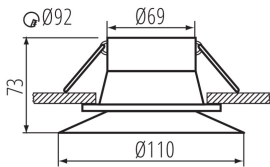

Hauteur [mm]: 73

Diamètre [mm]: 110

Orrifice de montage [mm]: Ø92

CARACTÉRISTIQUES TECHNIQUES:

Tension nominale [V]: 12 AC; 12 DC; 220-240 AC

Puissance maximale [W]: max 10

Classe électrique: II/III

Source de lumière: MR16/PAR16

Source de lumière incluse: non

Culot: Gx5,3/GU10

Plage de températures ambiantes[°C]: 5÷25

Matériau du boîtier: alliage en aluminium, matériau plastique

Réglage du faisceau du luminaire: non

Degré IP: 20

DONNÉES LOGISTIQUES:

Poids carton [kg]: 10.07

Largeur carton [cm]: 24.5

Hauteur carton [cm]: 38.5

Longueur carton [cm]: 59

Volume carton [m³]: 0.055652

Anneau pour spot

INFORMATIONS COMPLÉMENTAIRES :

- Anneau décoratif sans douille céramique