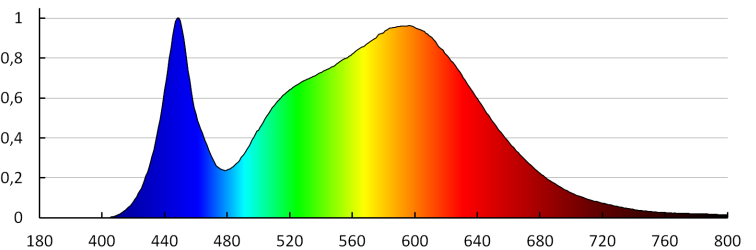

DONNÉES LOGISTIQUES:

Unité de mesure: unité
Unité par emballage: 10
Unité par carton: 1
Conditionnement : 10
Poids unitaire net [g]: 554
Poids [g]: 760
Longueu carton emballage [cm]: 26.5
Largeur emballage unitaire [cm]: 6
Hauteur emballage unitaire [cm]: 26.5
Poids carton [kg]: 7.6
Largeur carton [cm]: 33
Hauteur carton [cm]: 29
Longueur carton [cm]: 55
Volume carton [m³]: 0.052635