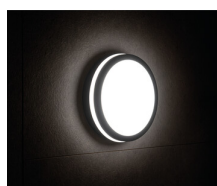

Plafonnier LED

5905339333414

Les luminaires BENO de Kanlux ont un design et un effet lumineux unique. Ils ont été créés par Kanlux et déposés à L'Office de L'Union Européenne pour la Propriété Intellectuelle (EUIPO). Les luminaires BENO LED, proposés en exclusivité par Kanlux, offrent une grande résistance aux intempéries (IP54), un système d'installation facile et rapide et un capteur de mouvement réglable. BENO LED de par sa conception et ses aspects techniques, peut être installé pratiquement

DONNÉES GÉNÉRALES:

Couleur: graphite
Mode d'installation: mural, saillie
Usage: intérieur - extérieur
Distance minimale par rapport à l'objet éclairé: 0,5m
Compatibilité avec un variateur: non
Hauteur [mm]: 55
Diamètre [mm]: 260
Teneur en mercure: non
Source LED: oui

CARACTÉRISTIQUES TECHNIQUES:

Tension nominale [V]: 220-240 AC
Fréquence nominale [Hz]: 50
Puissance maximale [W]: 24
Classe électrique: II
Matériau du diffuseur: matériau plastique
Type de diode: LED SMD
Flux lumineux du luminaire [lm]: 1920
Flux lumineux utile d'une source lumineuse Φ_{use} [lm]: 2900
Flux lumineux utile d'une source lumineuse Φ_{use} [lm]: dans sphère (360°)
Teinte lumière: blanche
Température de couleur proximale [K]: 4000
Constance des couleurs dans les ellipses de MacAdam: ≤ 6
Indice de rendu des couleurs: 80
Durée de vie [h]: 20000
Facteur de maintenance du flux lumineux en fin de durée de vie nominale: L70B50
Nombre de cycles on/off: ≥ 20000
Angle de vision [°]: 110
Efficacité lumineuse [lm/W]: 80
Plage de températures ambiantes [°C]: -15÷35
Matériau du boîtier: matériau plastique