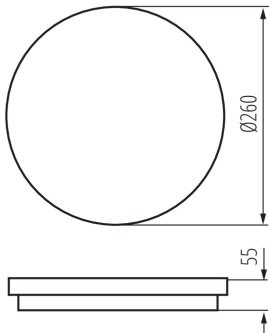

Plafonnier LED