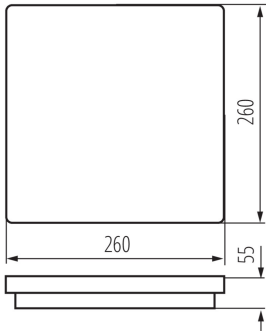

DONNÉES GÉNÉRALES:

Couleur: blanc

Mode d'installation: mural, saillie

Usage: intérieur - extérieur

Distance minimale par rapport à l'objet éclairé: 0,5m

Compatibilité avec un variateur: non

Longueur [mm]: 260

Largeur [mm]: 260

Hauteur [mm]: 55

Teneur en mercure: non

Source LED: oui

CARACTÉRISTIQUES TECHNIQUES:

Tension nominale [V]: 220-240 AC

Fréquence nominale [Hz]: 50

Puissance maximale [W]: 24

Nombre de cycles on/off: ≥ 20000

Angle de vision [°]: 110

Efficacité lumineuse [lm/W]: 86

Plage de températures ambiantes[°C]: -15÷35

33342 BENO 24W NW-L-W

Plafonnier LED

Matériau du boîtier: matériau plastique

Poids carton [kg] : 8.6

Largeur carton [cm] : 33

Hauteur carton [cm] : 29

Longueur carton [cm] : 55

Volume carton [m³]: 0.052635

KANLUX S.A. (kat 33342) BENO 24W NW-L-W / LDC (Polar)

Luminaire: KANLUX S.A. (kat 33342) BENO 24W NW-L-W
Lamps: 1 x BENO 24W NW-L-W