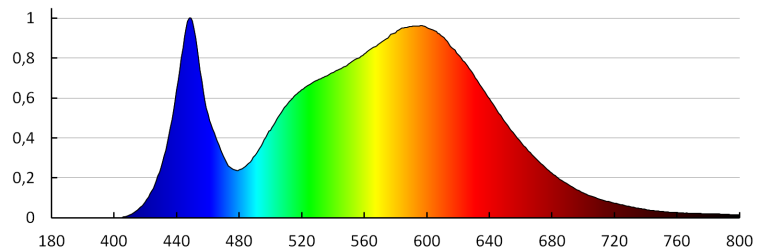

KANLUX S.A. (kat 33342) BENO 24W NW-L-W / LDC (Polar)

DONNÉES LOGISTIQUES:

Unité de mesure: unité

Unité par emballage: 10

Unité par carton: 1

Conditionnement : 10

Poids unitaire net [g]: 656

Poids [g]: 860

Longueu carton emballage [cm] : 26.5

Largeur emballage unitaire [cm] : 6

Hauteur emballage unitaire [cm] : 26.5

Poids carton [kg] : 8.6

Largeur carton [cm] : 33

Hauteur carton [cm] : 29

Longueur carton [cm] : 55

Volume carton [m³]: 0.052635