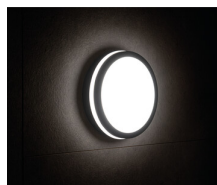

DONNÉES GÉNÉRALES:

Couleur: blanc

Mode d'installation: mural, saillie

Usage: intérieur - extérieur

Distance minimale par rapport à l'objet éclairé: 0,5m

Compatibilité avec un variateur: non

Longueur [mm]: 260

Classe électrique: II

Matériau du diffuseur: matériau plastique

Type de diode: LED SMD

Flux lumineux du luminaire [lm]: 2060

Flux lumineux utile d'une source lumineuse Φ_{use} [lm]: 2900

Flux lumineux utile d'une source lumineuse Φ_{use} [lm]: dans sphère (360°)

Nombre de cycles on/off: ≥ 20000

Angle de vision [°]: 110

Efficacité lumineuse [lm/W]: 86

Plage de températures ambiantes[°C]: -15÷35

33342 BENO 24W NW-L-W

Plafonnier LED

Matériau du boîtier: matériau plastique