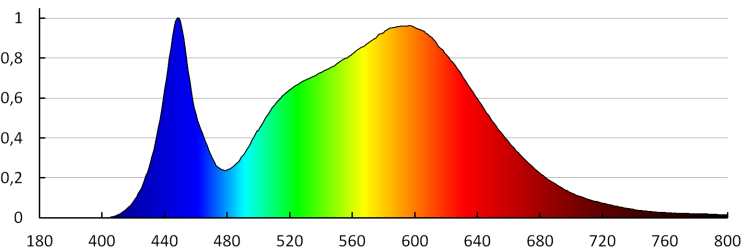

DONNÉES LOGISTIQUES:

Unité de mesure: unité

Unité par emballage: 10

Unité par carton: 1

Conditionnement : 10

Poids unitaire net [g]: 656

Poids [g]: 860

Longueu carton emballage [cm]: 26.5

Largeur emballage unitaire [cm]: 6

Hauteur emballage unitaire [cm]: 26.5

Poids carton [kg]: 8.6

Largeur carton [cm]: 33

Hauteur carton [cm]: 29

Longueur carton [cm]: 55

Volume carton [m³]: 0.052635