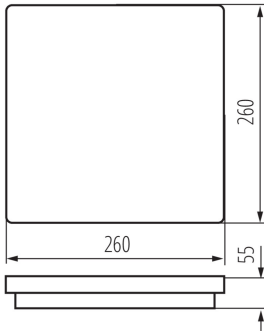

Plafonnier LED