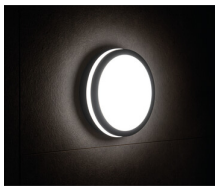

Plafonnier LED

5905339333438

Les luminaires BENO de Kanlux ont un design et un effet lumineux unique. Ils ont été créés par Kanlux et déposés à L'Office de L'Union Européenne pour la Propriété Intellectuelle (EUIPO). Les luminaires BENO LED, proposés en exclusivité par Kanlux,

offrent une grande résistance aux intempéries (IP54), un système d'installation facile et rapide et un capteur de mouvement réglable. BENO LED de par sa conception et ses aspects techniques, peut être installé pratiquement partout.

DONNÉES GÉNÉRALES:

Couleur: graphite

Mode d'installation: mural, saillie

Usage: intérieur - extérieur

Distance minimale par rapport à l'objet éclairé: 0,5m

Compatibilité avec un variateur: non

Longueur [mm]: 260

Largeur [mm]: 260

Hauteur [mm]: 55

Teneur en mercure: non

Source LED: oui

CARACTÉRISTIQUES TECHNIQUES:

Tension nominale [V]: 220-240 AC

Fréquence nominale [Hz]: 50

Puissance maximale [W]: 24

Classe électrique: II

Matériau du diffuseur: matériau plastique

Type de diode: LED SMD

Flux lumineux du luminaire [lm]: 1920

Flux lumineux utile d'une source lumineuse Φ_{use} [lm]: 2900

Flux lumineux utile d'une source lumineuse Φ_{use} [lm]: dans sphère (360°)

Teinte lumière: blanche

Température de couleur proximale [K]: 4000

Constance des couleurs dans les ellipses de MacAdam: ≤ 6

Indice de rendu des couleurs: 80

Durée de vie [h]: 20000

Facteur de maintenance du flux lumineux en fin de durée de vie nominale: L70B50

Nombre de cycles on/off: ≥ 20000

Angle de vision [°]: 110

Efficacité lumineuse [lm/W]: 80

Plage de températures ambiantes [°C]: -15÷35

Matériau du boîtier: matériau plastique