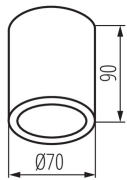

33360 AQILO IP65 DSO-W

Plafonnier pour éclairage d'accentuation