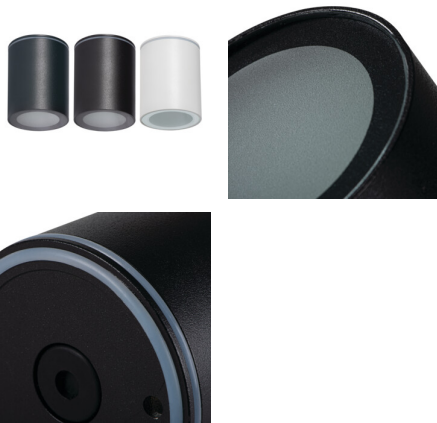

33361 AQILO IP65 DSO-B

Plafonnier pour éclairage d'accentuation

5905339333612

IP
65

KANLUX AQUIO est un plafonnier avec un Indice IP élevé (IP65). Il se caractérise par un design simple et élégant. Il est disponible en trois couleurs: blanc, noir et graphite. Le luminaire est conçu pour être utilisé dans les pièces où les équipements électriques sont exposés à l'humidité et le risque d'inondation, comme les salles de bains, les cuisines, les caves et pour utilisation en extérieur (terrasses, balcons, entrées couvertes). Vous pouvez choisir vous-même la source lumineuse qui vous convient pour ces luminaires.

DONNÉES GÉNÉRALES:

Couleur: noir

Mode d'installation: saillie

Usage: intérieur - extérieur

Distance minimale par rapport à l'objet éclairé: 0,5m

Hauteur [mm]: 90

Diamètre [mm]: 70

CARACTÉRISTIQUES TECHNIQUES:

Culot: GU10

Plage de températures ambiantes [°C]: -20÷35

Matériau du boîtier: alliage en aluminium

Type de branchement: Connecteur à vis

Degré IP: 65

DONNÉES LOGISTIQUES:

Unité de mesure: unité

Unité par emballage: 50

Luminaire: KANLUX S.A. (kat 33361) AQILO IP65 DSO-B + IQ-LED
Lamps: 1 x IQ-LED GU10 6,5W/WW