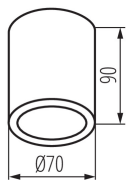

33361 AQILO IP65 DSO-B

Plafonnier pour éclairage d'accentuation