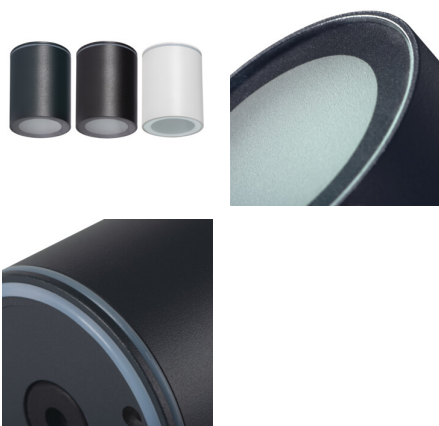

Plafonnier pour éclairage d'accentuation

5905339333629

IP  
65

KANLUX AQUIO est un plafonnier avec un Indice IP élevé (IP65). Il se caractérise par un design simple et élégant. Il est disponible en trois couleurs: blanc, noir et graphite. Le luminaire est conçu pour être utilisé dans les pièces où les équipements électriques sont exposés à l'humidité et le risque d'inondation, comme les salles de bains, les cuisines, les caves et pour utilisation en extérieur (terrasses, balcons, entrées couvertes). Vous pouvez choisir vous-même la source lumineuse qui vous convient pour ces luminaires.

### DONNÉES GÉNÉRALES:

**Couleur:** graphite

**Mode d'installation:** saillie

**Usage:** intérieur - extérieur

**Distance minimale par rapport à l'objet éclairé:** 0,5m

**Hauteur [mm]:** 90

**Diamètre [mm]:** 70