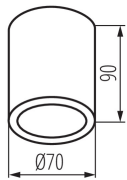

33362 AQILO IP65 DSO-GR

Plafonnier pour éclairage d'accentuation