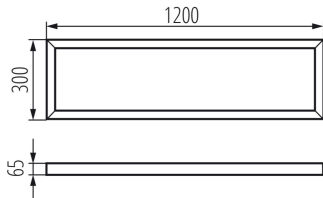

## 33391 ADTR-H 12030 B

Cadre de fixation saillie pour

5905339333919

### DONNÉES GÉNÉRALES:

**Couleur:** noir  
**Mode d'installation:** saillie  
**Longueur [mm]:** 1200  
**Largeur [mm]:** 300  
**Hauteur [mm]:** 65

### DONNÉES LOGISTIQUES:

**Unité de mesure:** unité  
**Unité par emballage:** 1  
**Unité par carton:** 1  
**Conditionnement :** 1  
**Poids unitaire net [g]:** 1760  
**Poids [g]:** 2300  
**Longueu carton emballage [cm]:** 125  
**Largeur emballage unitaire [cm]:** 30  
**Hauteur emballage unitaire [cm]:** 8  
**Poids carton [kg]:** 2.3  
**Largeur carton [cm]:** 30  
**Hauteur carton [cm]:** 8  
**Longueur carton [cm]:** 125  
**Volume carton [m³]:** 0.03