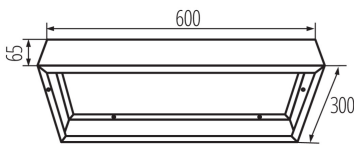

### DONNÉES GÉNÉRALES:

**Couleur:** blanc  
**Mode d'installation:** saillie  
**Longueur [mm]:** 600  
**Largeur [mm]:** 300  
**Hauteur [mm]:** 65