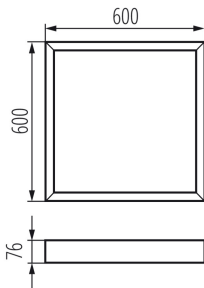

33398 ADTR-H 76MM 6060 W

Cadre de fixation saillie pour

5905339333988

DONNÉES GÉNÉRALES:

Couleur: blanc

Mode d'installation: saillie

Longueur [mm]: 600

Largeur [mm]: 600

Hauteur [mm]: 76

CARACTÉRISTIQUES TECHNIQUES:

Matériau: acier

DONNÉES LOGISTIQUES:

Unité de mesure: unité

Unité par emballage: 1

Unité par carton: 1

Conditionnement : 1

Poids unitaire net [g]: 1530

Poids [g]: 2120

Longueu carton emballage [cm]: 64.5

Largeur emballage unitaire [cm]: 62.5

Hauteur emballage unitaire [cm]: 8.5

Poids carton [kg]: 2.12

Largeur carton [cm]: 62.5

Hauteur carton [cm]: 8.5

Longueur carton [cm]: 64.5

Volume carton [m³]: 0.034266