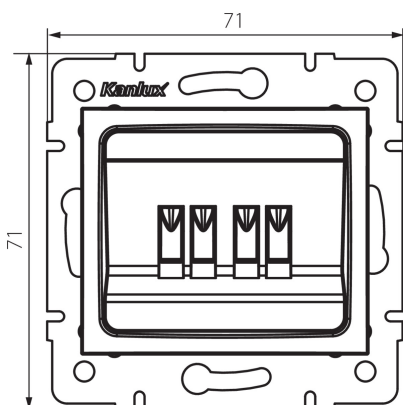

## 33583 LOGI 02-1820-042 cm

Prise de haut-parleur double

5905339335838

### DONNÉES GÉNÉRALES:

**Couleur:** mat noir  
**Mode d'installation:** encastré dans le mur  
**Largeur [mm]:** 71  
**Hauteur [mm]:** 71  
**Diamètre du boîtier de montage:** 60  
**Nombre de prises:** 2

### DONNÉES LOGISTIQUES:

**Unité par emballage:** 10  
**Unité par carton:** 10  
**Conditionnement :** 120  
**Poids unitaire net [g]:** 64  
**Poids [g]:** 76.67  
**Longueur carton emballage [cm]:** 10  
**Largeur emballage unitaire [cm]:** 4.5  
**Hauteur emballage unitaire [cm]:** 14  
**Poids carton [kg]:** 9.2004  
**Largeur carton [cm]:** 25.5  
**Hauteur carton [cm]:** 32  
**Longueur carton [cm]:** 44  
**Volume carton [m<sup>3</sup>]:** 0.035904