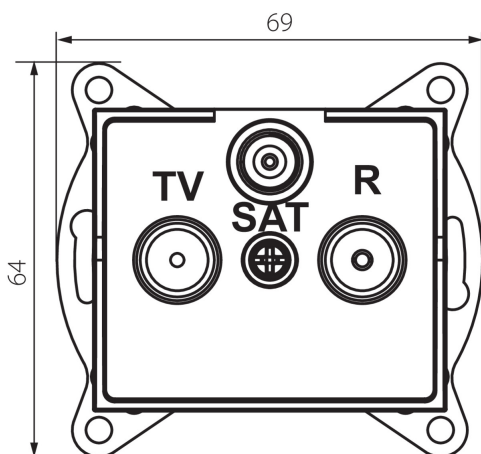

33587 LOGI 02-1350-042 cm

Prise RTV-SAT terminale

5905339335876

DONNÉES GÉNÉRALES:

Couleur: mat noir
Mode d'installation: encastré dans le mur
Largeur [mm]: 69
Hauteur [mm]: 64
Diamètre du boîtier de montage: 60
Nombre de prises: 3

CARACTÉRISTIQUES TECHNIQUES:

Type de prise: embout rtv-sat
Plastique: ABS

DONNÉES LOGISTIQUES:

Unité par emballage: 10
Unité par carton: 10
Conditionnement : 120
Poids unitaire net [g]: 92
Poids [g]: 104.42
Longueu carton emballage [cm]: 10
Largeur emballage unitaire [cm]: 4
Hauteur emballage unitaire [cm]: 14
Poids carton [kg]: 12.5304
Largeur carton [cm]: 25.5
Hauteur carton [cm]: 32
Longueur carton [cm]: 44
Volume carton [m³]: 0.035904