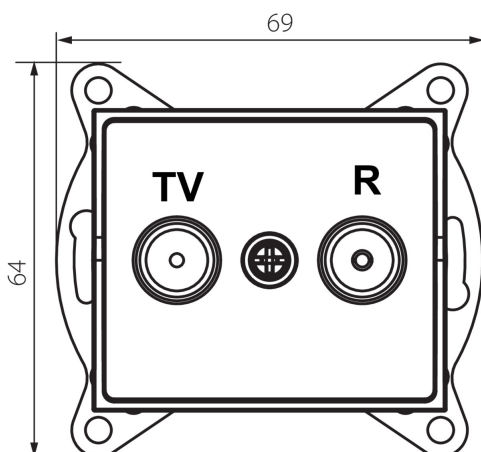

33588 LOGI 02-1330-042 cm

Prise RTV terminale

5905339335883

DONNÉES GÉNÉRALES:

Couleur: mat noir
Mode d'installation: encastré dans le mur
Largeur [mm]: 69
Hauteur [mm]: 64
Diamètre du boîtier de montage: 60
Nombre de prises: 2

CARACTÉRISTIQUES TECHNIQUES:

Type de prise: embout rtv
Plastique: ABS

DONNÉES LOGISTIQUES:

Unité par emballage: 10
Unité par carton: 10
Conditionnement : 120
Poids unitaire net [g]: 86
Poids [g]: 98.67
Longueur carton emballage [cm]: 10
Largeur emballage unitaire [cm]: 3.5
Hauteur emballage unitaire [cm]: 14
Poids carton [kg]: 11.8404
Largeur carton [cm]: 25.5
Hauteur carton [cm]: 32
Longueur carton [cm]: 44
Volume carton [m³]: 0.035904