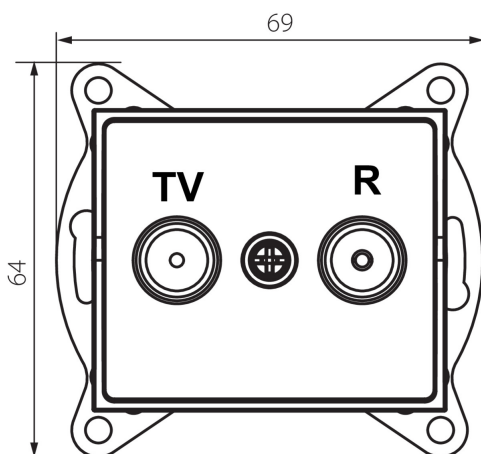

33590 LOGI 02-1320-042 cm

Prise RTV de passage

5905339335906

DONNÉES GÉNÉRALES:

Couleur: mat noir
Mode d'installation: encastré dans le mur
Largeur [mm]: 69
Hauteur [mm]: 64
Diamètre du boîtier de montage: 60
Nombre de prises: 2

CARACTÉRISTIQUES TECHNIQUES:

Type de prise: rtv saillie
Plastique: ABS

DONNÉES LOGISTIQUES:

Unité par emballage: 10
Unité par carton: 10
Conditionnement : 120
Poids unitaire net [g]: 86
Poids [g]: 98.67
Longueu carton emballage [cm]: 10
Largeur emballage unitaire [cm]: 4
Hauteur emballage unitaire [cm]: 14
Poids carton [kg]: 11.8404
Largeur carton [cm]: 25.5
Hauteur carton [cm]: 32
Longueur carton [cm]: 44
Volume carton [m³]: 0.035904