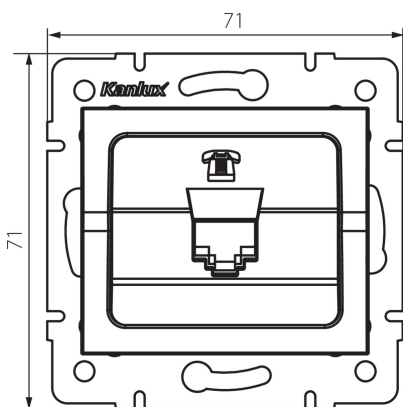

## 33591 LOGI 02-1370-042 cm

Prise téléphone simple (RJ11)

5905339335913

### DONNÉES GÉNÉRALES:

**Couleur:** mat noir  
**Mode d'installation:** encastré dans le mur  
**Largeur [mm]:** 71  
**Hauteur [mm]:** 71  
**Diamètre du boîtier de montage:** 60  
**Nombre de prises:** 1

### CARACTÉRISTIQUES TECHNIQUES:

**Type de prise:** Simple connecteur téléphone 2x rj11  
**Plastique:** ABS

### DONNÉES LOGISTIQUES:

**Unité par emballage:** 10  
**Unité par carton:** 10  
**Conditionnement :** 120  
**Poids unitaire net [g]:** 52  
**Poids [g]:** 64.58  
**Longueur carton emballage [cm]:** 10  
**Largeur emballage unitaire [cm]:** 4  
**Hauteur emballage unitaire [cm]:** 14  
**Poids carton [kg]:** 7.7496  
**Largeur carton [cm]:** 25.5  
**Hauteur carton [cm]:** 32  
**Longueur carton [cm]:** 44  
**Volume carton [m<sup>3</sup>]:** 0.035904