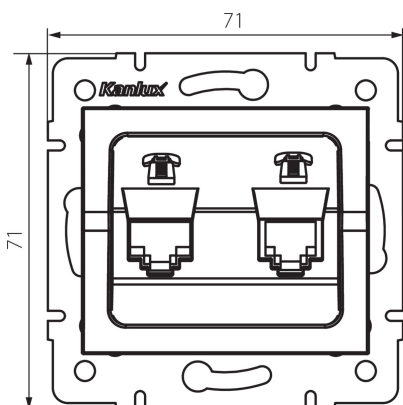

## 33598 LOGI 02-1380-042 cm

Prise téléphone double (2xRJ11)

5905339335982

### DONNÉES GÉNÉRALES:

**Couleur:** mat noir  
**Mode d'installation:** encastré dans le mur  
**Largeur [mm]:** 71  
**Hauteur [mm]:** 71  
**Diamètre du boîtier de montage:** 60  
**Nombre de prises:** 2

### CARACTÉRISTIQUES TECHNIQUES:

**Type de prise:** Double connecteur téléphone 2x rj11  
**Plastique:** ABS

### DONNÉES LOGISTIQUES:

**Unité par emballage:** 10  
**Unité par carton:** 10  
**Conditionnement :** 120  
**Poids unitaire net [g]:** 58  
**Poids [g]:** 70.5  
**Longueur carton emballage [cm]:** 10  
**Largeur emballage unitaire [cm]:** 4  
**Hauteur emballage unitaire [cm]:** 14  
**Poids carton [kg]:** 8.46  
**Largeur carton [cm]:** 25.5  
**Hauteur carton [cm]:** 32  
**Longueur carton [cm]:** 44  
**Volume carton [m<sup>3</sup>]:** 0.035904