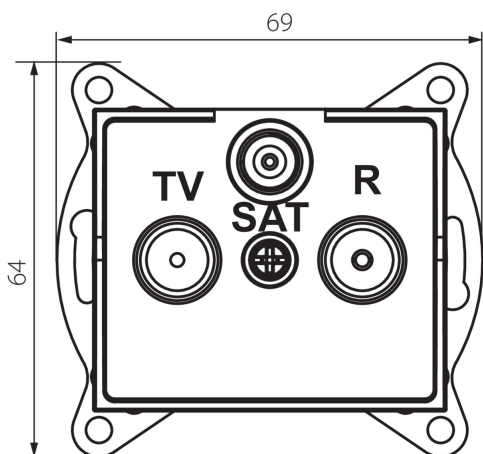

## 33600 LOGI 02-1340-042 cm

Prise RTV-SAT de passage

5905339336002

### DONNÉES GÉNÉRALES:

**Couleur:** mat noir  
**Mode d'installation:** encastré dans le mur  
**Largeur [mm]:** 69  
**Hauteur [mm]:** 64  
**Diamètre du boîtier de montage:** 60  
**Nombre de prises:** 3

### CARACTÉRISTIQUES TECHNIQUES:

**Type de prise:** rtv-sat saillie  
**Plastique:** ABS