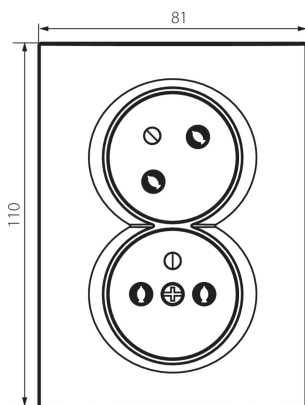

33602 LOGI 02-1255-142 cm

Double prise de courant verticale française complète avec protection de contacts

5905339336026

Une prise d'alimentation secteur double avec terre, complète avec une phase, c'est-à-dire que la phase est toujours sur le côté gauche, en regardant vers l'avant de la prise. La prise est également équipée d'une protection des contacts. La prise prévue pour boîtes de plus de $\Phi 60$ (au moins $\Phi 68$). La prise complète ne nécessite pas de cadre supplémentaire.

DONNÉES GÉNÉRALES:

Couleur: mat noir
Mode d'installation: encastré dans le mur
Protection des contacts: oui
Largeur [mm]: 81
Hauteur [mm]: 110
Diamètre du boîtier de montage: 68
Profondeur de montage: 25
Nombre de prises: 2

CARACTÉRISTIQUES TECHNIQUES:

Tension nominale [V]: 250 AC
Courant nominal [A]: 16
Classe électrique: I
Matériel des embouts d'extrémité de câble : CuZn70
Type de mise à la terre: type e
Type de connexion: Connecteur à vis
Plastique: ABS
Degré IP: 20

Photométrie : Résultats obtenus en testant un échantillon déterminé.

33602 LOGI 02-1255-142 cm

Double prise de courant verticale française complète avec protection de contacts

Largeur emballage unitaire [cm]: 4
Hauteur emballage unitaire [cm]: 18
Poids carton [kg]: 14.46
Largeur carton [cm]: 26
Hauteur carton [cm]: 53
Longueur carton [cm]: 51
Volume carton [m³]: 0.070278