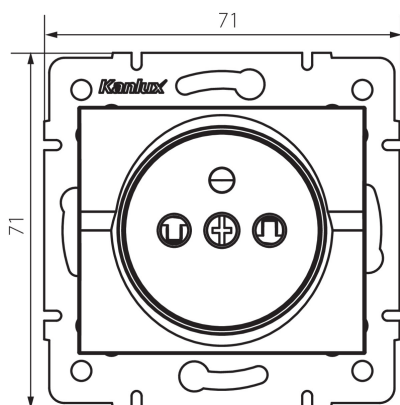

33603 LOGI 02-1250-142 cm

Prise de courant simple avec protection des contacts

5905339336033

Une prise de courant simple avec terre permet d'alimenter le circuit électrique avec une charge maximale de 16A. De plus, la prise est équipée d'un obturateur de contacts qui protège contre la possibilité de choc électrique.

DONNÉES GÉNÉRALES:

Couleur: mat noir
Mode d'installation: encastré dans le mur
Protection des contacts: oui
Largeur [mm]: 71
Hauteur [mm]: 71
Diamètre du boîtier de montage: 60
Profondeur de montage: 25
Nombre de prises: 1

CARACTÉRISTIQUES TECHNIQUES:

Tension nominale [V]: 250 AC
Courant nominal [A]: 16
Classe électrique: I
Matériel des embouts d'extrémité de câble : CuZn70
Type de mise à la terre: type e
Type de connexion: Connecteur à vis
Plastique: ABS
Degré IP: 20

33603 LOGI 02-1250-142 cm

Prise de courant simple avec protection des contacts

Hauteur carton [cm]: 32

Longueur carton [cm]: 44

Volume carton [m³]: 0.035904