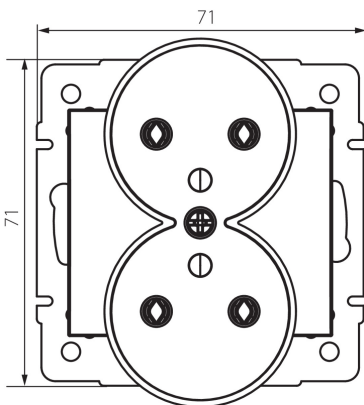

33604 LOGI 02-1253-142 cm

Double prise de courant française avec terre

5905339336040

Une prise de courant double avec terre permet d'alimenter les circuits électriques avec une charge maximale de 16A.

DONNÉES GÉNÉRALES:

Couleur: mat noir
Mode d'installation: encastré dans le mur
Largeur [mm]: 71
Hauteur [mm]: 71
Diamètre du boîtier de montage: 60
Profondeur de montage: 25
Nombre de prises: 2

CARACTÉRISTIQUES TECHNIQUES:

Tension nominale [V]: 250 AC
Courant nominal [A]: 16
Classe électrique: I
Matériel des embouts d'extrémité de câble : CuZn70
Type de mise à la terre: type e
Type de connexion: Connecteur à vis
Plastique: ABS
Degré IP: 20

33604 LOGI 02-1253-142 cm

Double prise de courant française avec terre