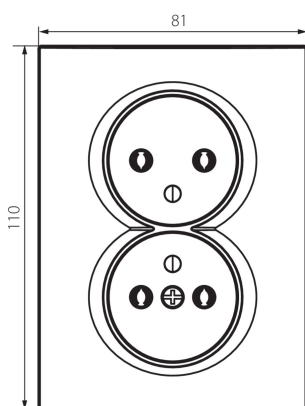

33611 LOGI 02-1261-142 cm

Double prise de courant française complète

5905339336118

Une prise d'alimentation secteur double avec terre, complète - elle ne nécessite pas de cadre supplémentaire.

DONNÉES GÉNÉRALES:

Couleur: mat noir
Mode d'installation: encastré dans le mur
Largeur [mm]: 81
Hauteur [mm]: 110
Diamètre du boîtier de montage: 68
Profondeur de montage: 25
Nombre de prises: 2

CARACTÉRISTIQUES TECHNIQUES:

Tension nominale [V]: 250 AC
Courant nominal [A]: 16
Classe électrique: I
Matériel des embouts d'extrémité de câble : CuZn70
Type de mise à la terre: type e
Type de connexion: Connecteur à vis
Plastique: ABS
Degré IP: 20

DONNÉES LOGISTIQUES:

Unité par emballage: 10
Unité par carton: 10
Conditionnement : 120
Poids unitaire net [g]: 102
Poids [g]: 118.75
Longueur carton emballage [cm]: 10
Largeur emballage unitaire [cm]: 5
Hauteur emballage unitaire [cm]: 18
Poids carton [kg]: 14.25
Largeur carton [cm]: 25
Hauteur carton [cm]: 52.5
Longueur carton [cm]: 52
Volume carton [m³]: 0.06825