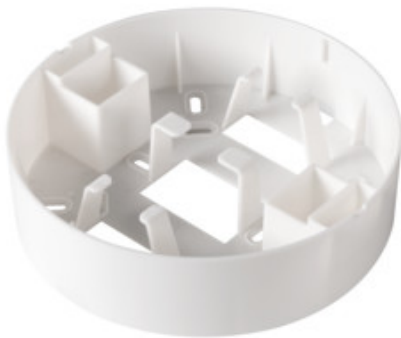

## 33651 AREL FRAME DO 14W W

Accessoire pour luminaires downlight

5905339336514

### DONNÉES GÉNÉRALES:

**Couleur:** blanc  
**Mode d'installation:** saillie  
**Hauteur [mm]:** 42  
**Diamètre [mm]:** 159

### INFORMATIONS COMPLÉMENTAIRES :

- Cadre de montage saillie pour downlight Kanlux AREL LED.