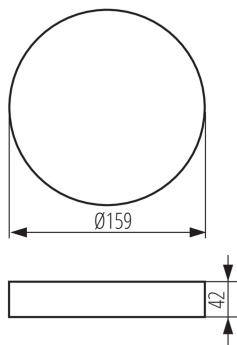

### DONNÉES GÉNÉRALES:

**Couleur:** blanc  
**Mode d'installation:** saillie  
**Hauteur [mm]:** 42  
**Diamètre [mm]:** 159

### DONNÉES LOGISTIQUES:

**Unité par emballage:** 40  
**Unité par carton:** 1  
**Conditionnement :** 40  
**Poids unitaire net [g]:** 98  
**Poids [g]:** 173.75  
**Longueur carton emballage [cm]:** 16.5  
**Largeur emballage unitaire [cm]:** 4.5  
**Hauteur emballage unitaire [cm]:** 16.5  
**Poids carton [kg]:** 6.95  
**Largeur carton [cm]:** 35  
**Hauteur carton [cm]:** 36  
**Longueur carton [cm]:** 49  
**Volume carton [m<sup>3</sup>]:** 0.06174