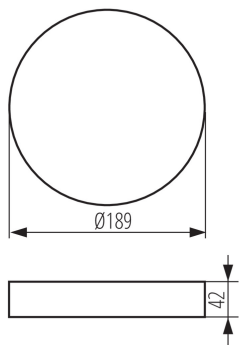

33653 AREL FRAME DO 20W W

Accessoire pour luminaires downlight

5905339336538

DONNÉES GÉNÉRALES:

Couleur: blanc

Mode d'installation: saillie

Hauteur [mm]: 42

Diamètre [mm]: 189

CARACTÉRISTIQUES TECHNIQUES:

Matériau du boîtier: matériau plastique

DONNÉES LOGISTIQUES:

Unité par emballage: 40

Unité par carton: 1

Conditionnement : 40

Poids unitaire net [g]: 124

Poids [g]: 221.5

Longueur carton emballage [cm]: 19.5

Largeur emballage unitaire [cm]: 4.5

Hauteur emballage unitaire [cm]: 19.5

Poids carton [kg]: 8.86

Largeur carton [cm]: 41

Hauteur carton [cm]: 41

Longueur carton [cm]: 49

Volume carton [m³]: 0.082369

INFORMATIONS COMPLÉMENTAIRES :

- Cadre de montage saillie pour downlight Kanlux AREL LED.