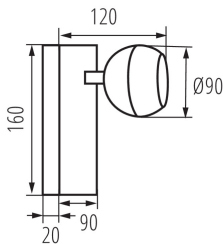

33672 GALOBA W 1xGU10 W

Luminaire mural

5905339336729

DONNÉES GÉNÉRALES:

Couleur: blanc

Mode d'installation: mural

Usage: intérieur

Distance minimale par rapport à l'objet éclairé: 0,5m

Interrupteur: oui

Longueur [mm]: 140

Largeur [mm]: 90

Hauteur [mm]: 160

CARACTÉRISTIQUES TECHNIQUES:

Tension nominale [V]: 220-240 AC

Fréquence nominale [Hz]: 50

Puissance maximale [W]: max 35

Classe électrique: I

Source de lumière: PAR16

Source de lumière incluse: non

Culot: GU10

Plage de températures ambiantes[°C]: 5÷25

Matériau du boîtier: alliage en aluminium

Type de branchement: Connecteur a vis

Plage section de câble [mm²]: 0,75÷1,5

Luminaire orientable horizontalement [°]: 335

Luminaire orientable verticalement [°]: 315

Degré IP: 20

DONNÉES LOGISTIQUES:

Unité par emballage: 20

Unité par carton: 1

Conditionnement : 20

Poids unitaire net [g]: 384

Poids [g]: 500

Longueu carton emballage [cm]: 20.5

Largeur emballage unitaire [cm]: 9.5

Hauteur emballage unitaire [cm]: 14.5

Poids carton [kg]: 10

Largeur carton [cm]: 43.5

Hauteur carton [cm]: 31.5

Longueur carton [cm]: 50

Volume carton [m³]: 0.068513

INFORMATIONS COMPLÉMENTAIRES :

- Hauteur maximale de la source lumineuse 55mm